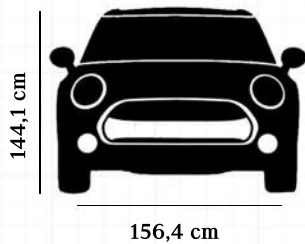

Abmessungen

Kofferraum-Breite: 101,4 cm

Kofferraum-Tiefe :73,9 cm

Kopfraumhöhe vorn: 102,1 cm

Kopfraumhöhe hinten : 96,5 cm

Maximale Zuladung: 530 kg

Dachlast: 75 kg

Ablagemöglichkeiten