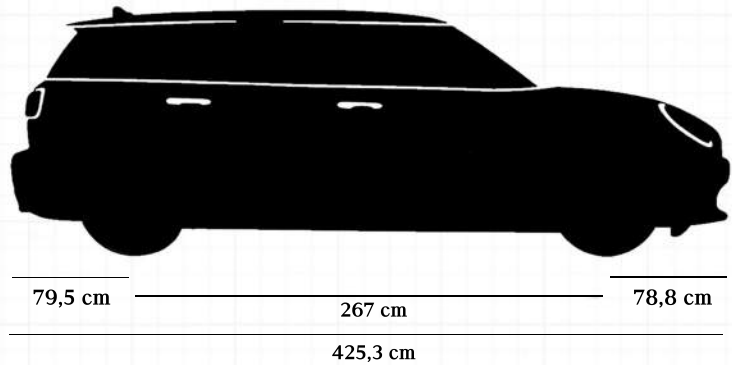

Abmessungen

Kofferraum-Breite: 101,4 cm

Kofferraum-Tiefe :73,9 cm

Kopfraumhöhe vorn: 102,1 cm

Kopfraumhöhe hinten : 96,5 cm

Maximale Zuladung: 530 kg

Dachlast: 75 kg

Ablagemöglichkeiten