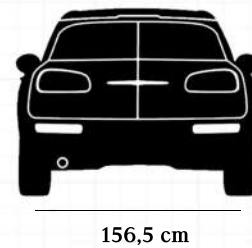

Abmessungen

Kofferraum-Breite: 101,4 cm

Kofferraum-Tiefe :73,9 cm

Kopfraumhöhe vorn: 102,1 cm

Kopfraumhöhe hinten : 96,5 cm

Maximale Zuladung: 530 kg

Dachlast: 75 kg

Ablagemöglichkeiten